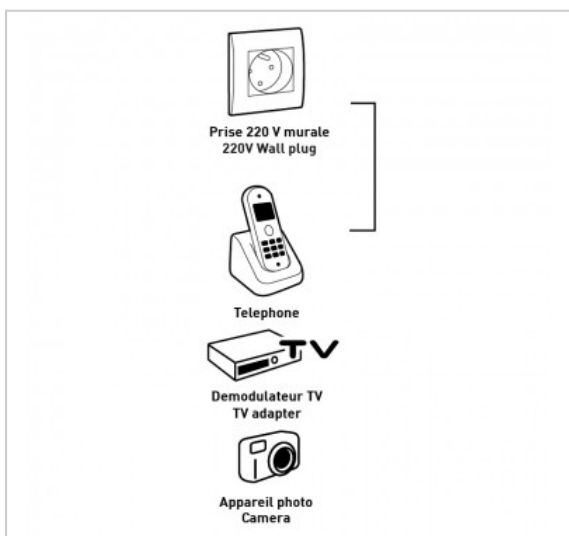

BLOC D'ALIMENTATION

1 A - Tension Continue Réglable - 6 Adaptateurs fournis

Référence : 728403

FICHE TECHNIQUE

Type de produit	alimentation
Normes	CE
Compatibilité 3D	0

EN SAVOIR PLUS

■ 1000 mA ■ Entrée : 220V alternatif ■ Sortie : tension continue réglable : 1,5 - 3 - 4,5 - 6 - 7,5 - 9 - 12 V ■ Voyant de mise sous tension