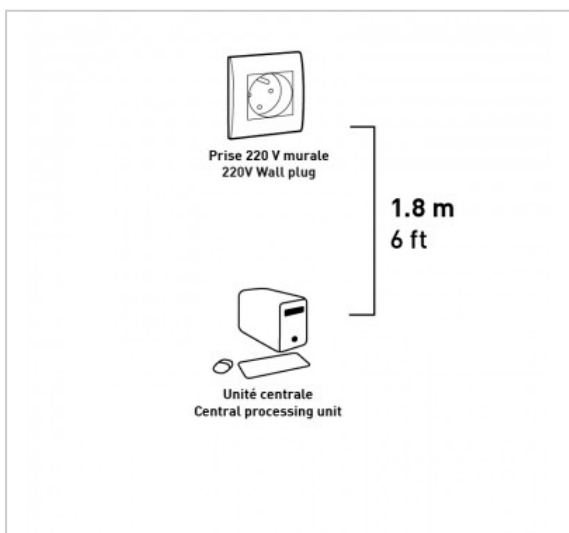

## CORDON ÉLECTRIQUE

1 Fiche Mâle 2 Poles + Terre / 1 Prise IEC C13 Femelle - 1m80

Référence : 728502

### FICHE TECHNIQUE

|                  |                                   |
|------------------|-----------------------------------|
| Connecteur 1     | 2 pôles + terre                   |
| Connecteur 2     | IEC c13                           |
| Genre 1          | Mâle                              |
| Genre 2          | Femelle                           |
| Type de produit  | cordon                            |
| Longueur en m    | 1.8                               |
| Fonction         | Cordon d'alimentation secteur IEC |
| Finition         | noir                              |
| Normes           | CE                                |
| Compatibilité 3D | 0                                 |