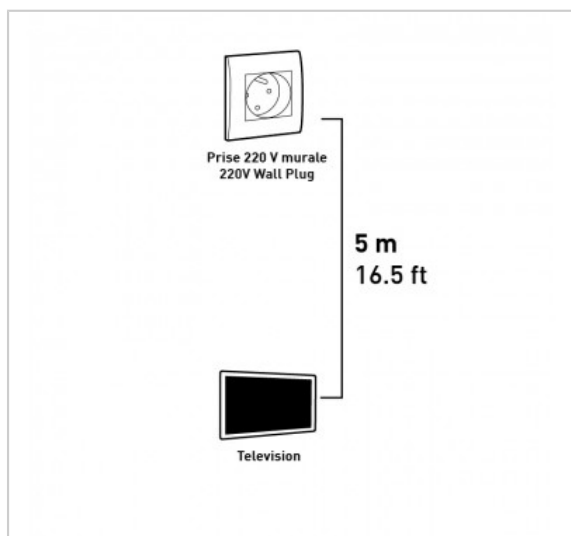

RALLONGE ÉLECTRIQUE

2 Poles + Terre - 10 / 16 Ampères - Protection enfants - 5m

Référence : 728504

FICHE TECHNIQUE

Connecteur 1	2 pôles + terre
Connecteur 2	2 pôles + terre
Genre 1	Mâle
Genre 2	Femelle
Type de produit	rallonges
Longueur en m	5
Finition	blanc
Normes	NF
Compatibilité 3D	0