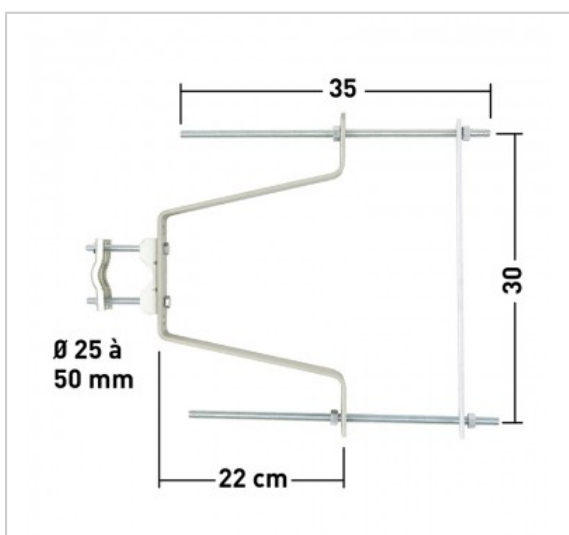

## Fixation murale déport 22 cm

Fixation murale déport 22 cm avec contreplaques et tiges filetées

Référence : 800860

### EN SAVOIR PLUS

- Pour mâts  $\varnothing$  25 à 50
- Entraxe 2 perçages 30 cm
- Acier de 45 x 5 mm
- Fixation renforcée du mât par mâchoires et étriers crantés
- Oblongs pour faciliter la fixation murale
- La paire