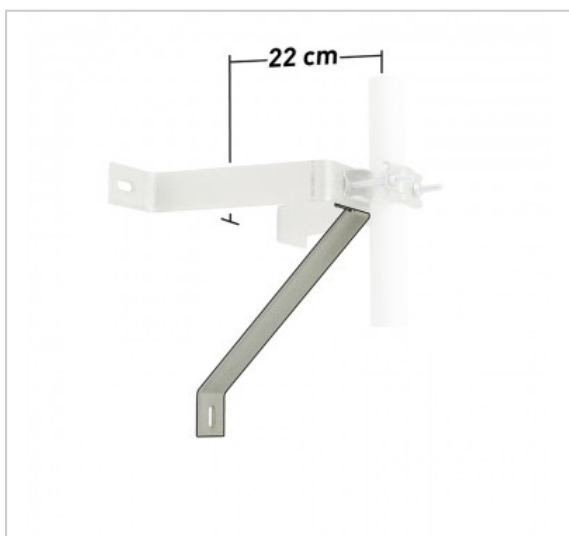

Bras de force 22

Avec tige filetée pour réf. 800860 et 800862

Référence : 800861

FICHE TECHNIQUE

Matériau	Acier
Traitement de surface	Zingué Bleu

EN SAVOIR PLUS

- Tige filetée \varnothing 10 ▪ Déport 22 cm