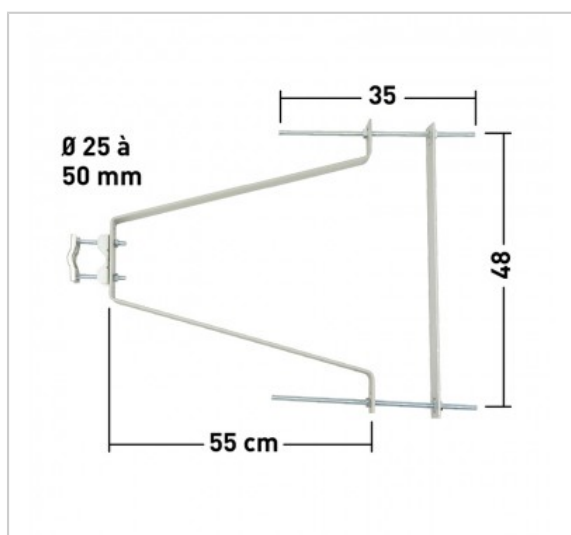

Fixation murale déport 55 cm

Fixation murale déport 55 cm avec contreplaques et tiges filetées

Référence : 800890

FICHE TECHNIQUE

Matériau	Acier
Traitement de surface	Zingué Bleu

EN SAVOIR PLUS

- Pour mâts Ø 25 à 50
- Entraxe 2 perçages 48 cm
- Acier de 45 x 5 mm
- Fixation renforcée du mât par machoires et étriers crantés
- Oblongs pour faciliter la fixation murale
- La paire