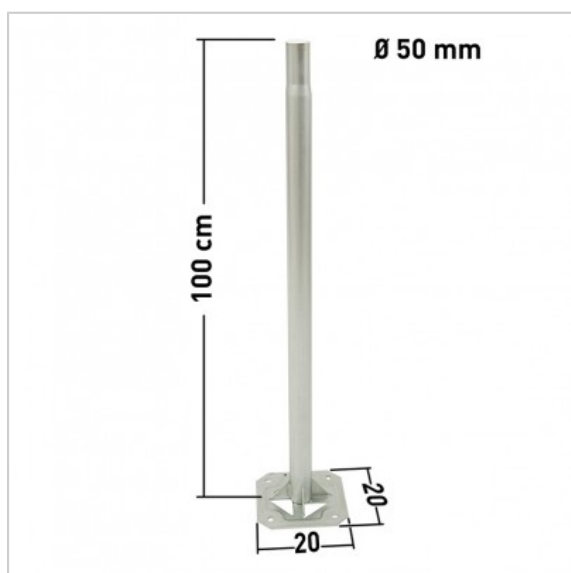

Fixation pour terrasse

Fixation pour terrasse 1m emboïtable

Référence : 802602

FICHE TECHNIQUE

Matériau	Acier
Traitement de surface	Zingué Bleu ou Galvanisé

EN SAVOIR PLUS

- Plaque 20 x 20 cm x 4 mm ■ Tronçon soudé 1 m \varnothing 50 x 1,5 emboîtable avec tronçon \varnothing 50