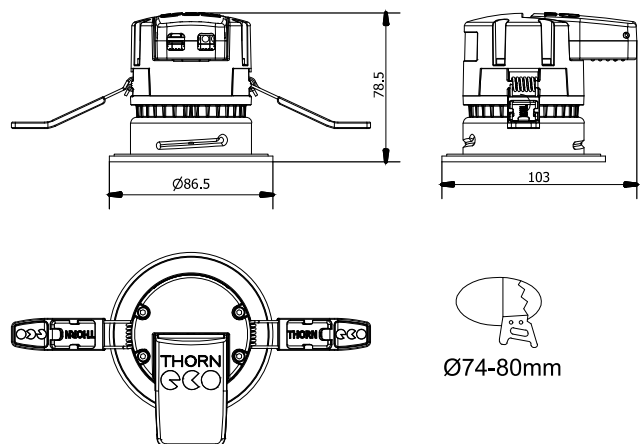

# FRED LED Fire-rated downlight

- |           |                           |            |                            |
|-----------|---------------------------|------------|----------------------------|
| <b>EN</b> | Installation instructions | <b>IT</b>  | Istruzioni di montaggio    |
| <b>DE</b> | Montageanleitung          | <b>LT</b>  | Montavimo instrukcijos     |
| <b>CZ</b> | Montážní návod            | <b>LV</b>  | Instalācijas instrukcija   |
| <b>DK</b> | Monteringsvejledning      | <b>NO</b>  | Monteringsanvisning        |
| <b>EE</b> | Paigaldusjuhend           | <b>PL</b>  | Instrukcja montażu         |
| <b>FI</b> | Asennusohje               | <b>SE</b>  | Installationsanvisning     |
| <b>FR</b> | Notice de montage         | <b>RU</b>  | Инструкция по монтажу      |
| <b>HU</b> | Szerelési útmutat         | <b>SRB</b> | Instrukcija za instalaciju |
| <b>HR</b> | Uputstvo za montažu       | <b>SK</b>  | Montážny návod             |
| <b>NL</b> | Montagehandleiding        | <b>SLO</b> | Navodilo za montažo        |
| <b>RO</b> | Instructiuni de montaj    | <b>CN</b>  | 安装说明书                      |

The control gear provides basic insulation between the LV supply and the control circuit.

Product Description	Wattage	SAP Code
FRED LED IP65 75 550 840	7W	96630340
FRED LED IP65 75 550 830	7W	96630341
FRED TRIM MATT WH		96630344
FRED TRIM CHR		96630345
FRED TRIM SAT		96630346
FRED TRIM BRO		96630390
FRED TRIM GLOSSY WH		96630573
FRED TRIM MATT BLK		96630574
FRED LENS 15° WALL WASH		96630391
FRED LENS 24°		96630347
FRED LENS 38°		96630348
FRED LENS 46°		96630349
FRED LENS 60°		96630350

All dimensions in mm

1	x1
2	x1

# FRED LED Fire-rated downlight

1

OFF

2

Ø74-80mm

3

4

Luminaire A