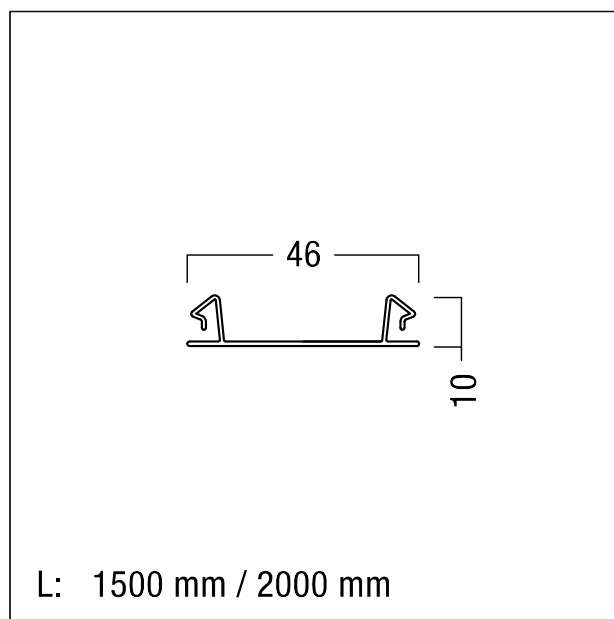

## Lisééré blanc

Lisééré pour le rail porteur ou le caniveau de câbles en matière plastique Polypropylène blanc. Dimensions : 1498 x 46 x 10 mm poids : 0,1 kg

ZS\_TEC\_F\_Abdeckstreifen.jpg

ZS\_TEC\_M\_Profil\_AKT16.wmf