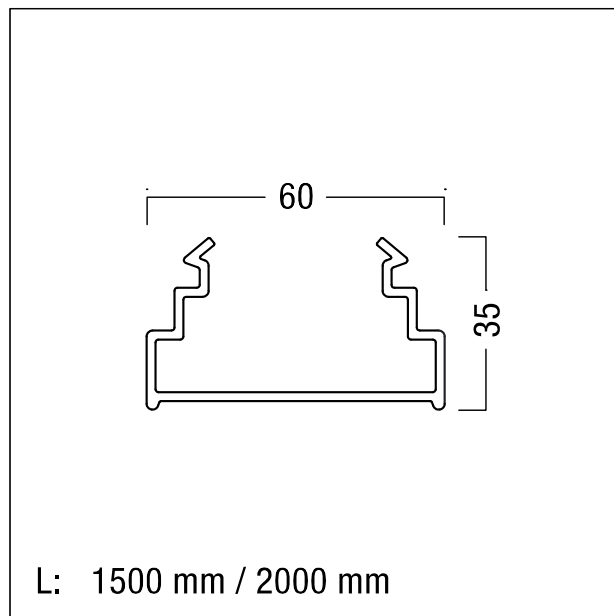

Liseré couleur argent

Lisé (1 pièce) en matière plastique pour le rail porteur en Polypropylène, noir. Dimensions : 1498 x 60 x 35 mm poids : 0,1 kg

ZS_TEC_F_Abdeckstreifen_BK.jpg

ZS_TEC_M_Profil_AKGP.wmf