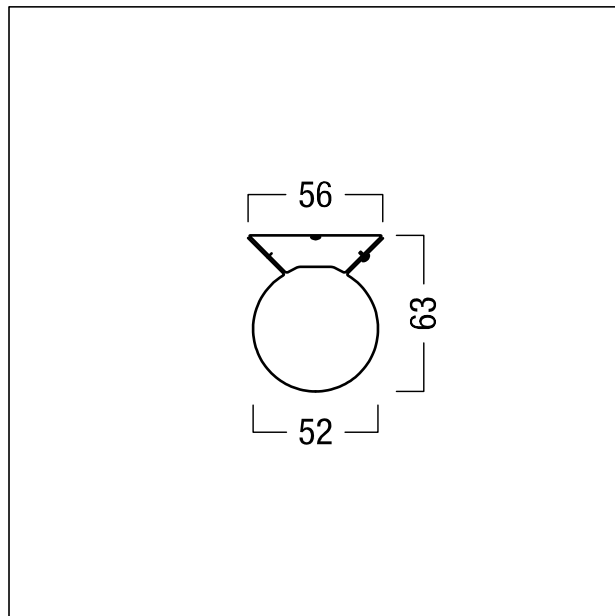

Brides de fixation

Paire de brides de fixation en acier inoxydable pour TUBLIUX Slim. Fixation à l'aide de deux vis pour éviter tout déplacement après le montage. Visser la vis dans un angle de 45 degrés.

ZS_TUB_F_Slim_45DEG_Bracket.jpg

ZS_TUB_M_Slim_45DEG_Bracket.wmf