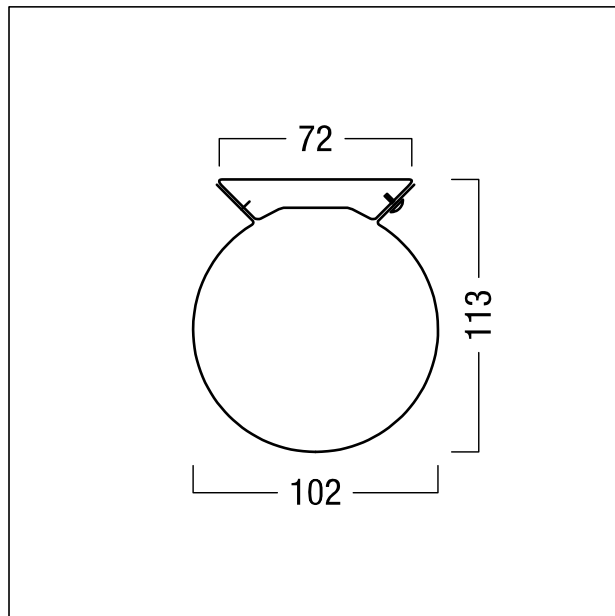

Brides de fixation

Paire de brides de fixation en acier inoxydable pour TUBLIUX HO. Fixation à l'aide de deux vis pour éviter tout déplacement après le montage. Visser la vis dans un angle de 45 degrés.

ZS_TUB_F_HO_45DEG_Bracket.jpg

ZS_TUB_M_HO_45DEG_Bracket.wmf