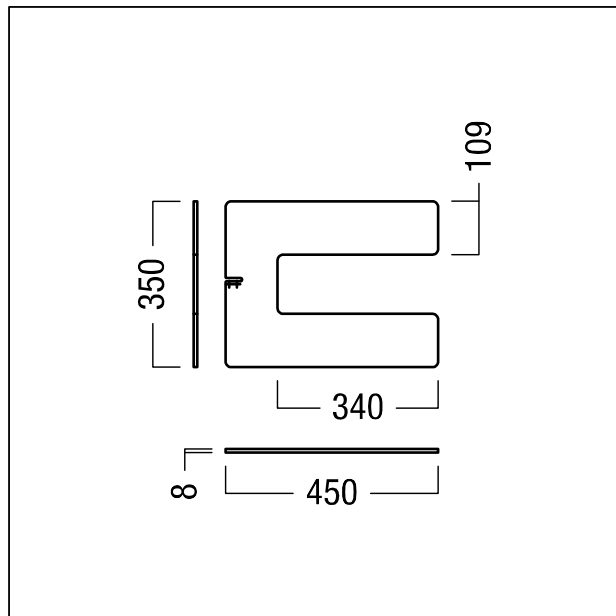

Pied pour lanpadaire

Pied pour lanpadaire EPURIA Lampadaire à tête unique plat en forme de U en acier, de couleur blanc. Dimensions de la colonne du luminaire : 450 x 350 x 15 mm ; poids : 6,8 kg

ZS_EPU_F_EPURIA_bottom.jpg