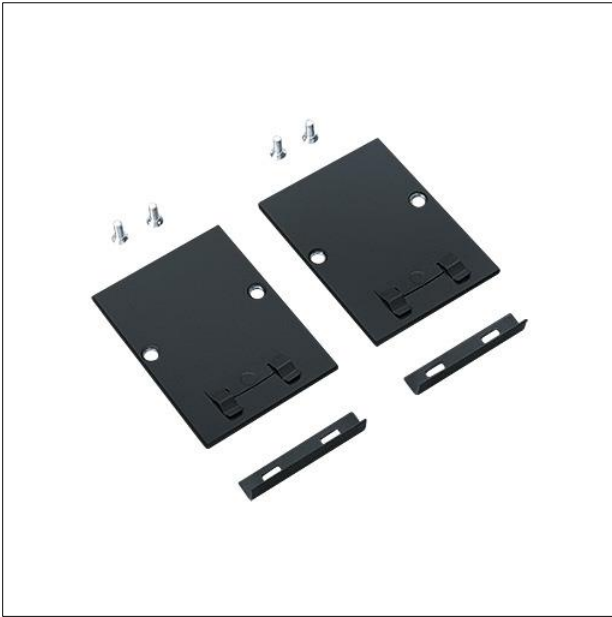

Jeu d'embouts

Embout en avec cache en tôle de 9 mm (2 pièces)

ZS\_SLI\_F\_slim\_Stirnset\_9mm\_BK.jpg