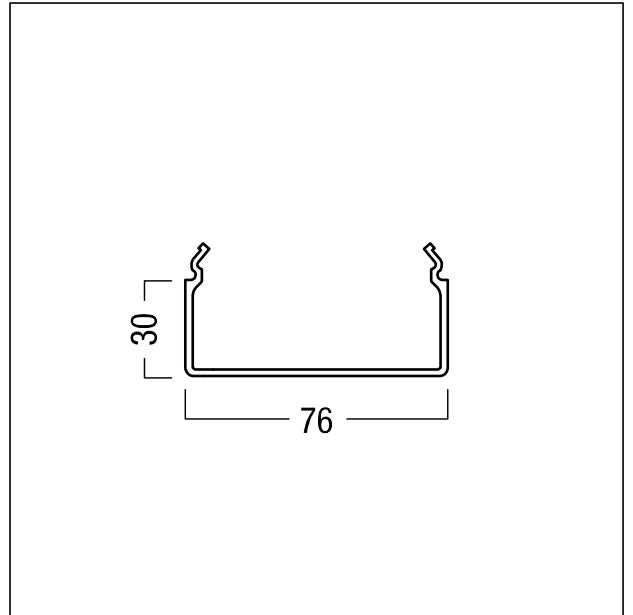

Vasque

Vasque en d'une longueur de 10150 mm. La vasque DD ne peut pas être combinée avec les canaux MRC. Poids : 2 kg

ZS_SL2_F_DD_Rolle.jpg

ZS_SL2_M_DD_DropDiffuser.wmf