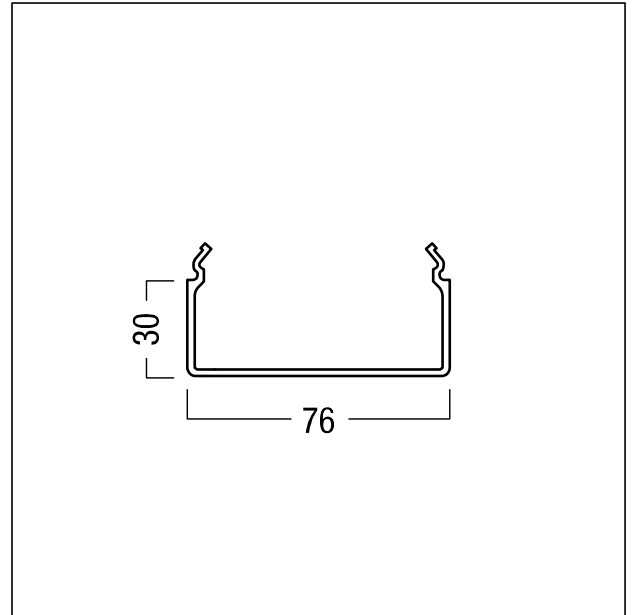

Vasque

Vasque en d'une longueur de 2000 mm. La vasque DD ne peut pas être combinée avec les canaux MRC. Poids : 0,4 kg

ZS_SL2_F_DD_Rolle.jpg

ZS_SL2_M_DD_DropDiffuser.wmf