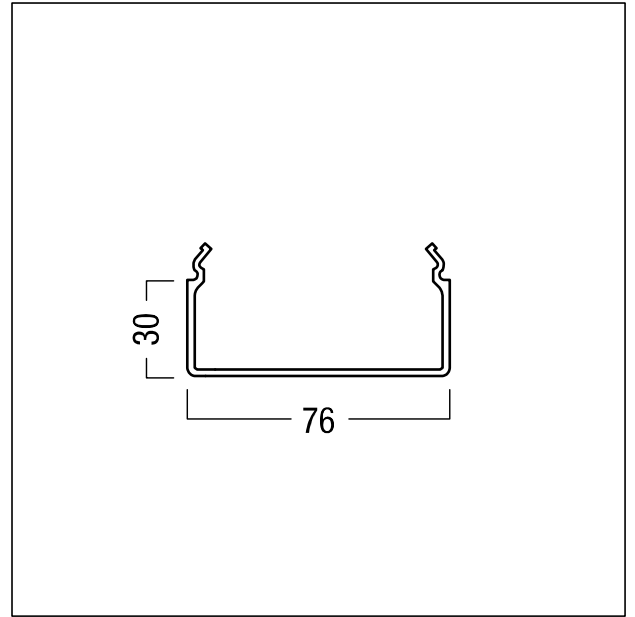

Vasque

Vasque en d'une longueur de 4000 mm. La vasque DD ne peut pas être combinée avec les canaux MRC. Poids : 0,8 kg

ZS_SL2_F_DD_Rolle.jpg

ZS_SL2_M_DD_DropDiffuser.wmf