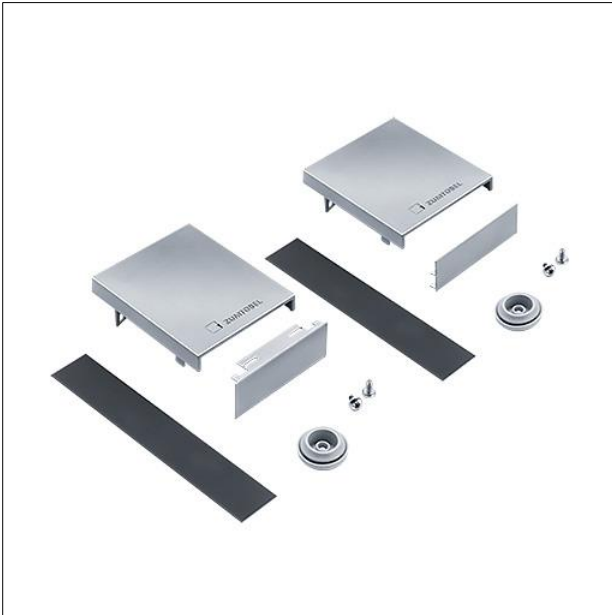

### Jeu d'embouts

Jeu d'embouts avec caches en tôle de 20 mm pour canal apparent et suspendu argent (proche RAL 9006), avec passe-câbles et (2 pièces à chaque fois) et vis comprises.

ZS\_SL2\_F\_EC\_MSC\_L20\_SR.jpg