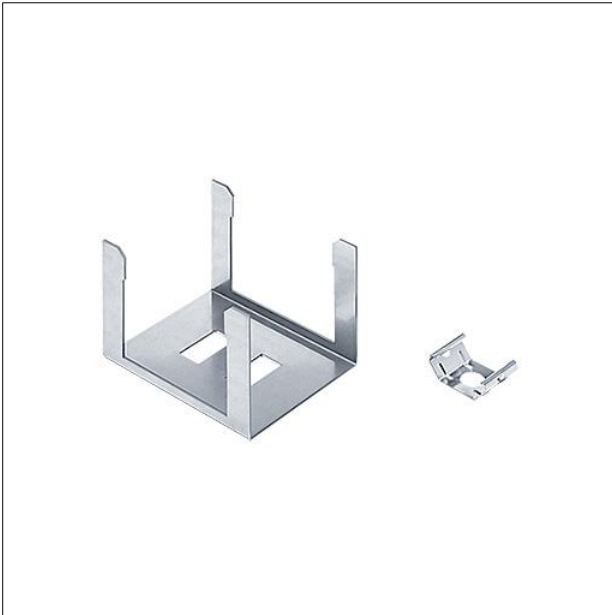

Kit pour encastrement dans le béton

Un étrier de montage à encastrer dans le béton, couleur argent, pour un montage sur les canaux MSC et MSC Concrete.

ZS\_SL2\_F\_concrete\_mount\_Set.jpg