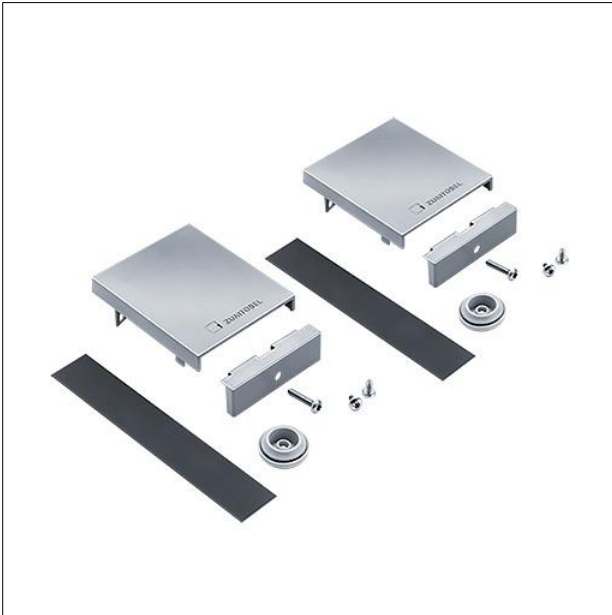

Jeu d'embouts

Jeu d'embouts pour canal apparent, cache en tôle inclus argent (proche RAL 9006), avec passe-câbles (2 pièces à chaque fois) et vis pour la fixation de la vasque, garantie BWS (résistance aux impacts de balles).