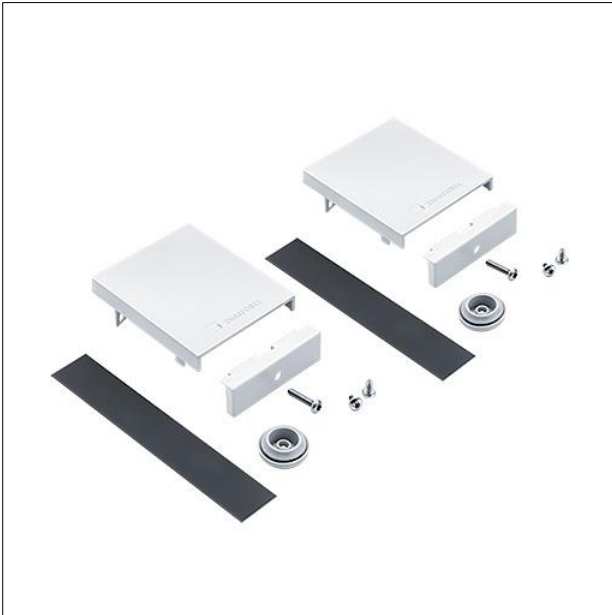

Jeu d'embouts

Jeu d'embouts pour canal apparent, cache en tôle inclus blanc (similaire à RAL 9016), avec passe-câbles (2 pièces à chaque fois) et vis pour la fixation de la vasque, garantie BWS (résistance aux impacts de balles).