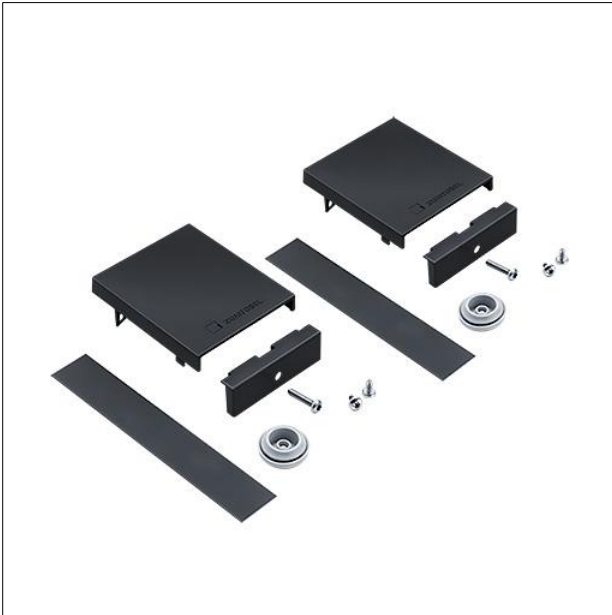

Jeu d'embouts

Jeu d'embouts pour canal apparent, cache en tôle inclus noir (similaire à RAL 9005), avec passe-câbles (2 pièces à chaque fois) et vis pour la fixation de la vasque, garantie BWS (résistance aux impacts de balles).