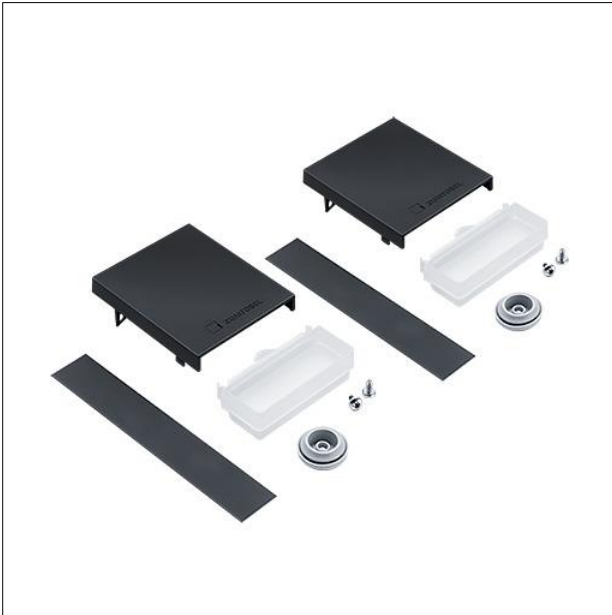

**Jeu d'embouts**

Jeu d'embouts pour canal apparent et suspendu noir (similaire à RAL 9005), avec passe-câbles et embouts transparents Drop Diffuser, cache de 9 mm (2 pièces à chaque fois), vis comprises.