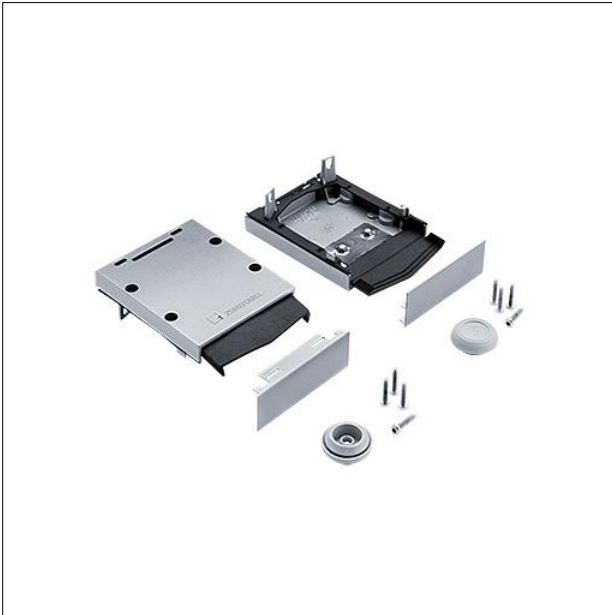

Jeu d'embouts

Jeu d'embouts conforme IP54 (joint en caoutchouc inclus) pour canal apparent, cache en tôle inclus argent (proche RAL 9006), avec passe-câbles (2 pièces à chaque fois) et vis.

ZS_SL2_F_EC_MSC_IP54_SR.jpg