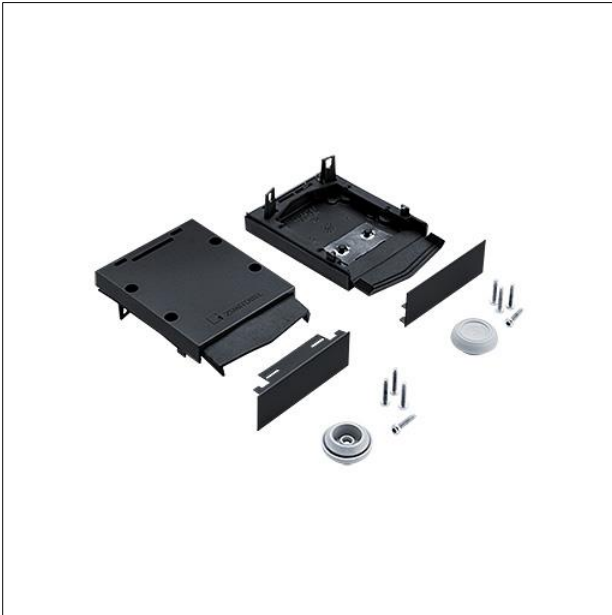

### Jeu d'embouts

Jeu d'embouts conforme IP54 (joint en caoutchouc inclus) pour canal apparent, cache en tôle inclus noir (similaire à RAL 9005), avec passe-câbles (2 pièces à chaque fois) et vis.

ZS\_SL2\_F\_EC\_MSC\_IP54\_BK.jpg