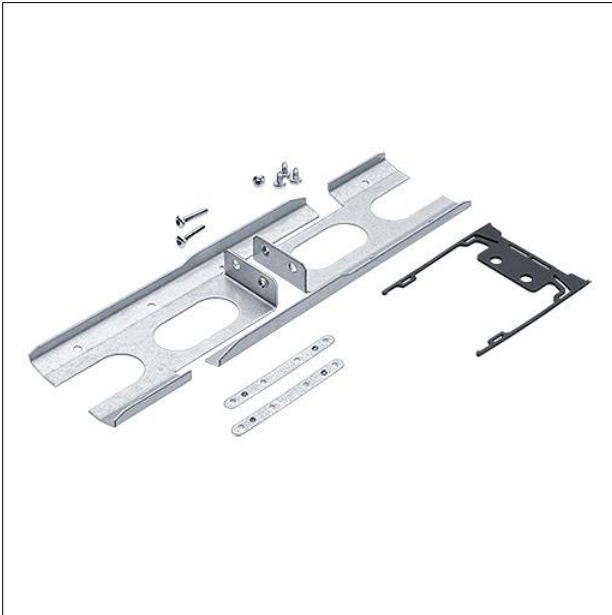

Raccordement

Raccord de chemin lumineux IP54 pour canaux apparents et techniques permettant une connexion aisée des canaux sur le chemin lumineux. Se compose d'un joint en caoutchouc, de vis ainsi que de plaquettes de fixation insérées latéralement dans le profilé.

ZS_SL2_F_CON_MSC_MRT_IP54.jpg