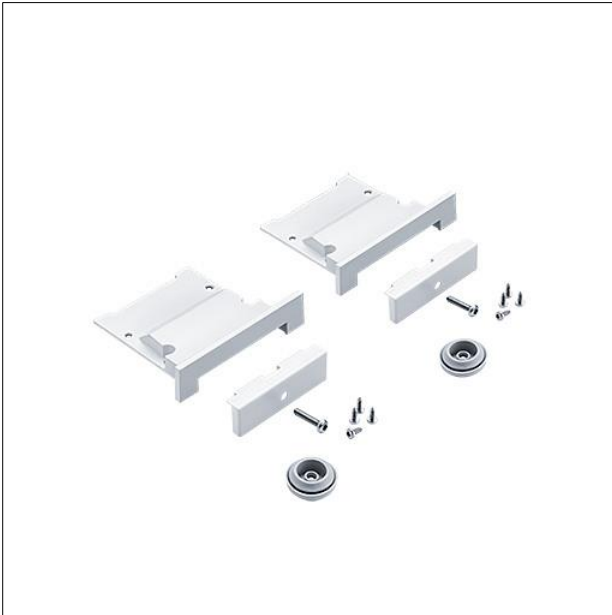

### Jeu d'embouts

Jeu d'embouts pour canal technique, cache en tôle inclus blanc (similaire à RAL 9016), avec passe-câbles (2 pièces à chaque fois) et vis pour la fixation de la vasque, garantie BWS (résistance aux impacts de balles).