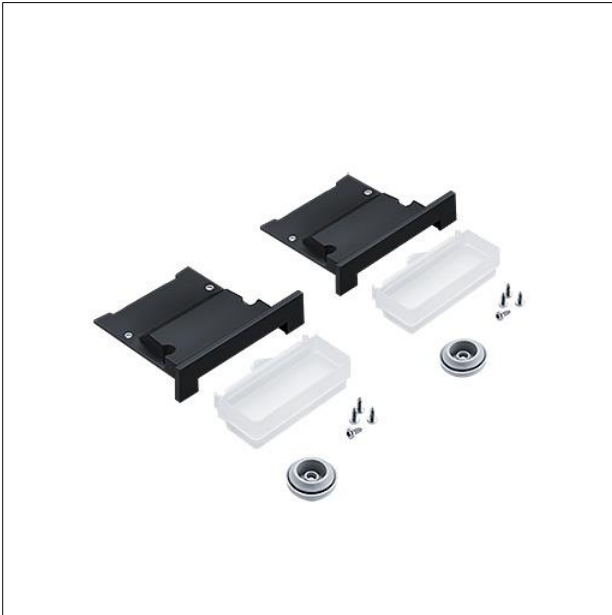

Jeu d'embouts

Jeu d'embouts pour canal technique noir (similaire à RAL 9005), avec passe-câbles et embouts transparents Drop Diffuser, cache de 9 mm (2 pièces à chaque fois), vis comprises.

ZS_SL2_F_EC_MRT_L9_DD_BK.jpg