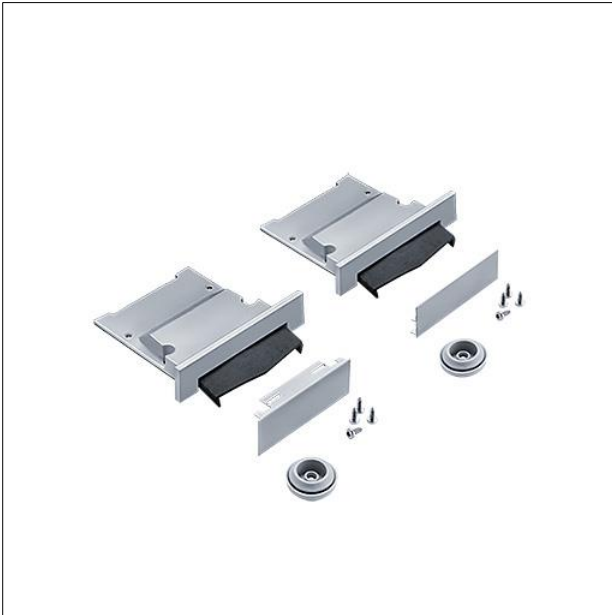

Jeu d'embouts

Jeu d'embouts conforme IP54 (joint en caoutchouc inclus) pour canal technique, cache en tôle inclus argent (proche RAL 9006), avec passe-câbles (2 pièces à chaque fois) et vis.

ZS_SL2_F_EC_MRT_IP54_SR.jpg