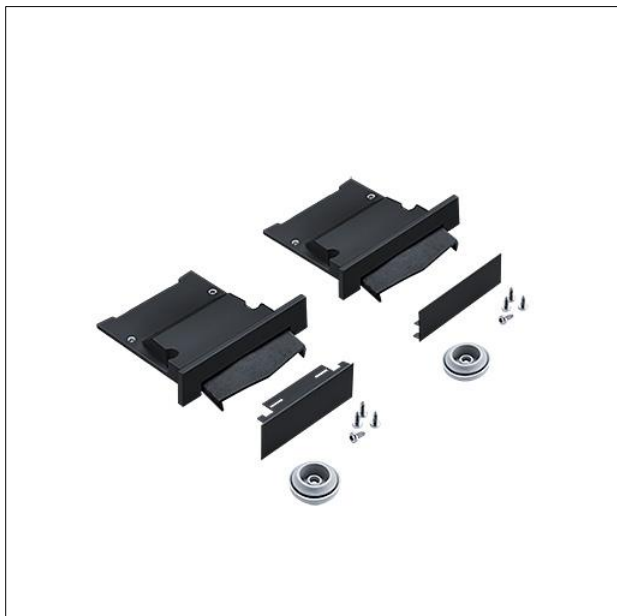

Jeu d'embouts

Jeu d'embouts conforme IP54 (joint en caoutchouc inclus) pour canal technique, cache en tôle inclus noir (similaire à RAL 9005), avec passe-câbles (2 pièces à chaque fois) et vis.

ZS_SL2_F_EC_MRT_IP54_BK.jpg