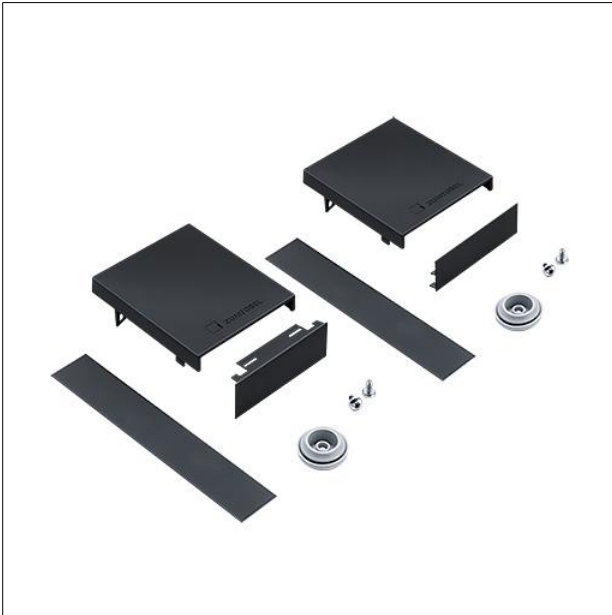

Jeu d'embouts

Jeu d'embouts avec caches en tôle de 20 mm pour canal apparent et suspendu noir (similaire à RAL 9005), avec passe-câbles et (2 pièces à chaque fois) et vis comprises.

ZS_SL2_F_EC_MSC_L20_BK.jpg