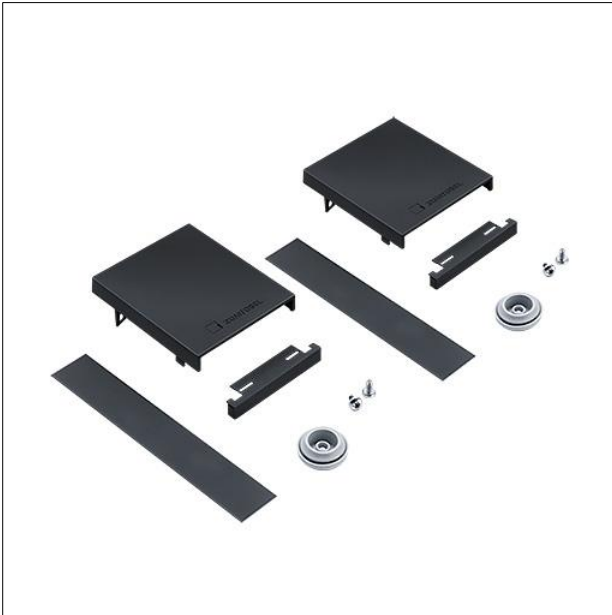

Jeu d'embouts

Jeu d'embouts avec caches en tôle de 9 mm pour canal apparent et suspendu noir (similaire à RAL 9005), avec passe-câbles (2 pièces à chaque fois) et vis comprises.

ZS_SL2_F_EC_MSC_L9_BK.jpg