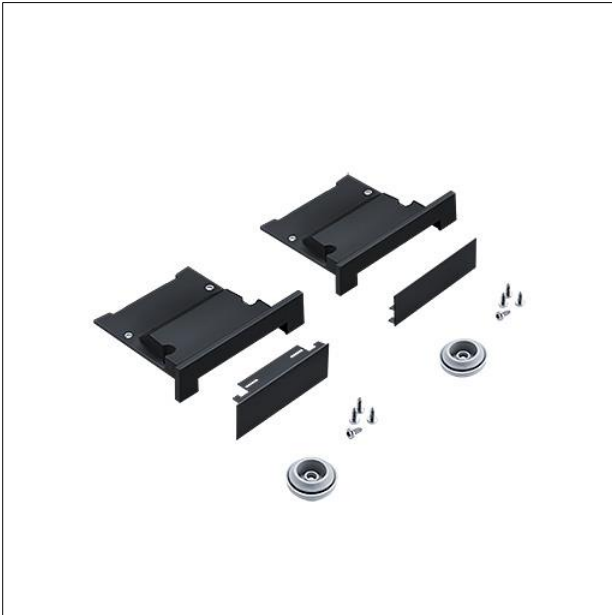

Jeu d'embouts

Jeu d'embouts avec caches en tôle de 20 mm pour canal technique argent (proche RAL 9006), avec passe-câbles (2 pièces à chaque fois) et vis.

ZS_SL2_F_EC_MRT_L20_BK.jpg