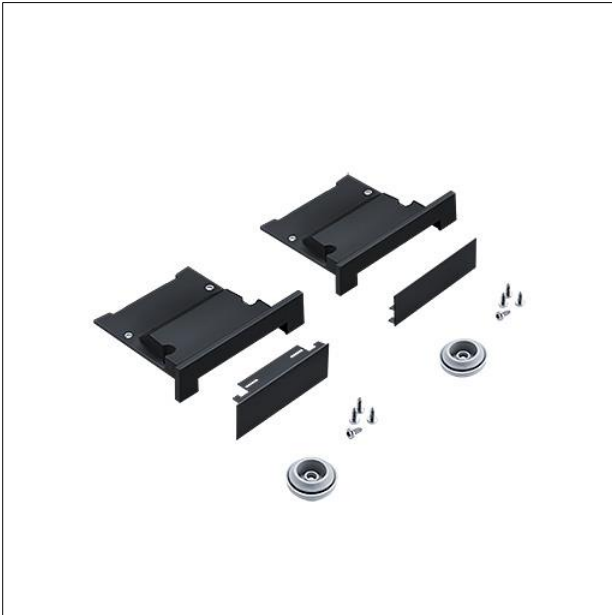

Jeu d'embouts

Jeu d'embouts avec caches en tôle de 20 mm pour canal technique noir (similaire à RAL 9005), avec passe-câbles (2 pièces à chaque fois) et vis.

ZS_SL2_F_EC_MRT_L20_BK.jpg