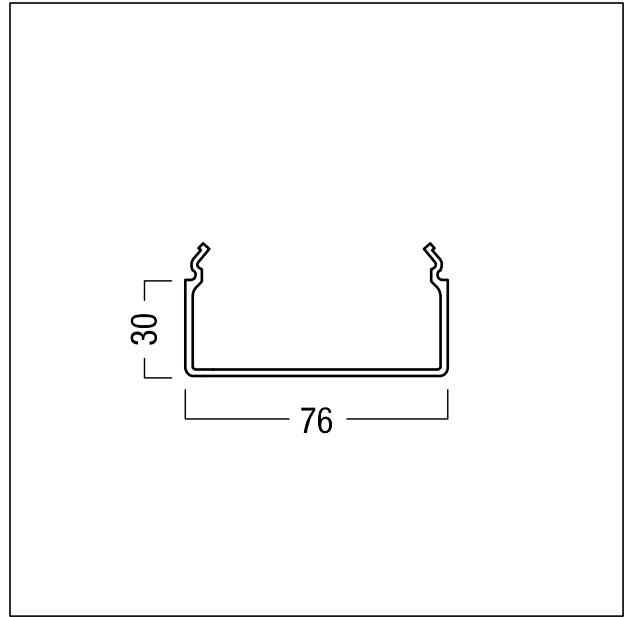

**Vasque**

Vasque en d'une longueur de 20150 mm. La vasque DD ne peut pas être combinée avec les canaux MRC. Poids : 4 kg

ZS\_SL2\_F\_DD\_Rolle.jpg

ZS\_SL2\_M\_DD\_DropDiffuser.wmf