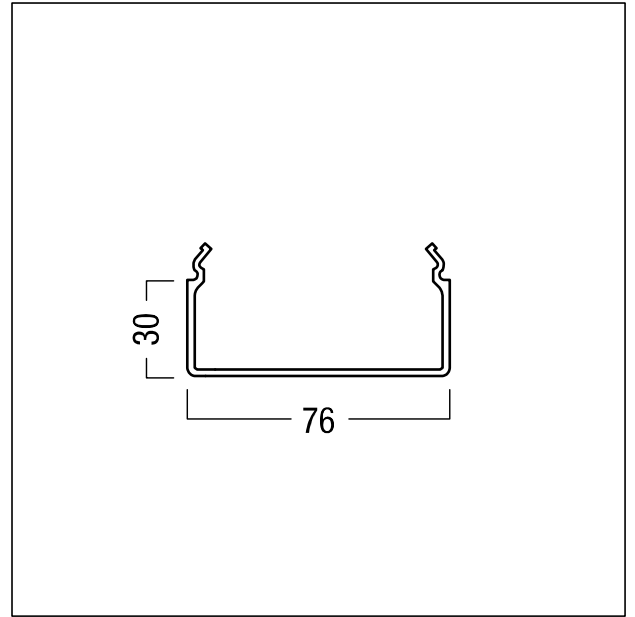

Vasque

Vasque en d'une longueur de 6150 mm. La vasque DD ne peut pas être combinée avec les canaux MRC. Poids : 1,2 kg

ZS_SL2_F_DD_Rolle.jpg

ZS_SL2_M_DD_DropDiffuser.wmf