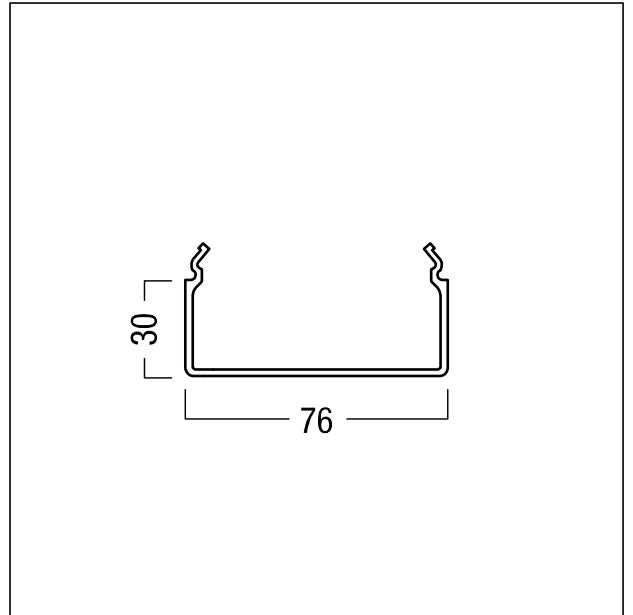

Vasque

Vasque en d'une longueur de 3000 mm. La vasque DD ne peut pas être combinée avec les canaux MRC. Poids : 0,6 kg

ZS_SL2_F_DD_Rolle.jpg

ZS_SL2_M_DD_DropDiffuser.wmf