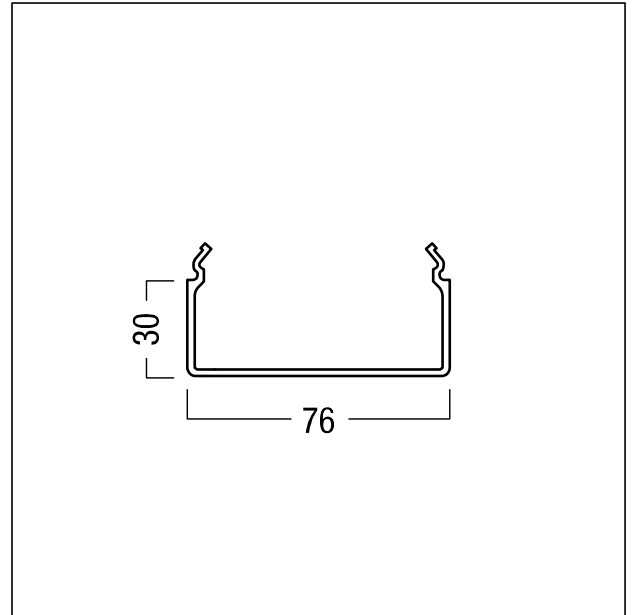

## Vasque

Vasque en d'une longueur de 2500 mm. La vasque DD ne peut pas être combinée avec les canaux MRC. Poids : 0,5 kg

ZS\_SL2\_F\_DD\_Rolle.jpg

ZS\_SL2\_M\_DD\_DropDiffuser.wmf