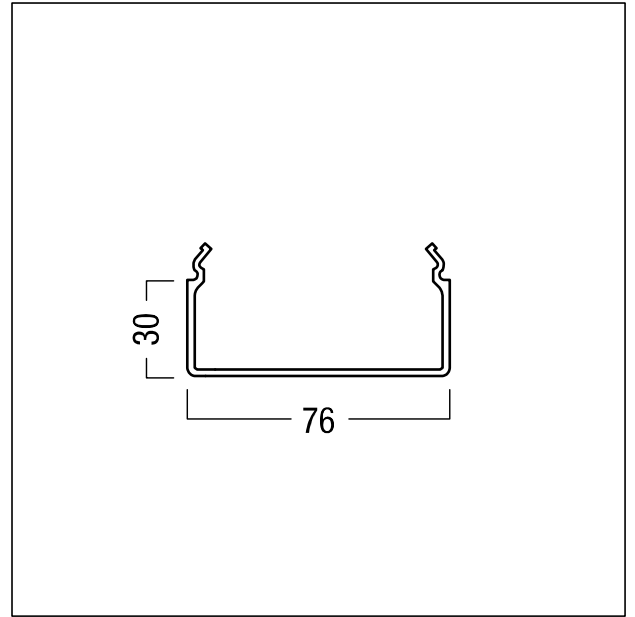

Vasque

Vasque en d'une longueur de 1250 mm. La vasque DD ne peut pas être combinée avec les canaux MRC. Poids : 0,25 kg

ZS_SL2_F_DD_Rolle.jpg

ZS_SL2_M_DD_DropDiffuser.wmf