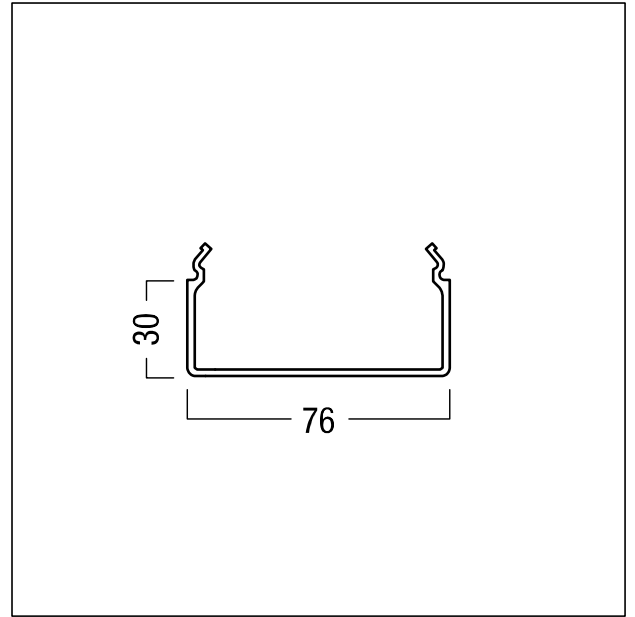

Vasque

Vasque en d'une longueur de 1750 mm. La vasque DD ne peut pas être combinée avec les canaux MRC. Poids : 0,35 kg

ZS_SL2_F_DD_Rolle.jpg

ZS_SL2_M_DD_DropDiffuser.wmf