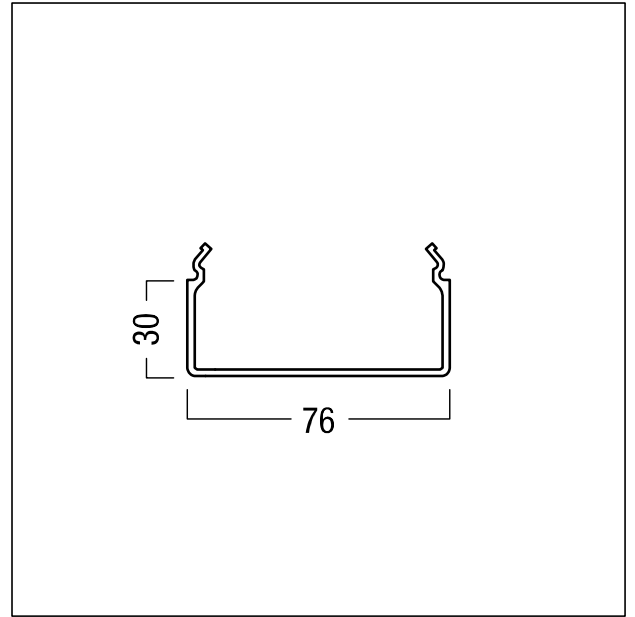

Vasque

Vasque en d'une longueur de 2750 mm. La vasque DD ne peut pas être combinée avec les canaux MRC. Poids : 0,55 kg

ZS_SL2_F_DD_Rolle.jpg

ZS_SL2_M_DD_DropDiffuser.wmf