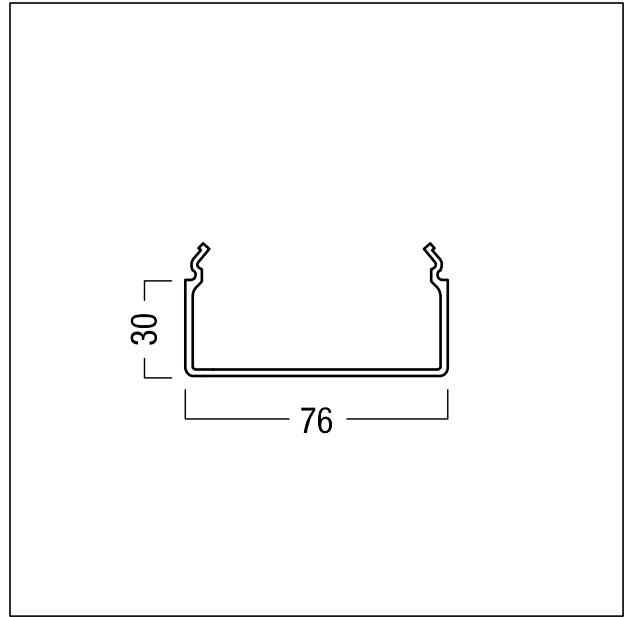

Vasque

Vasque en d'une longueur de 3250 mm. La vasque DD ne peut pas être combinée avec les canaux MRC. Poids : 0,65 kg

ZS_SL2_F_DD_Rolle.jpg

ZS_SL2_M_DD_DropDiffuser.wmf