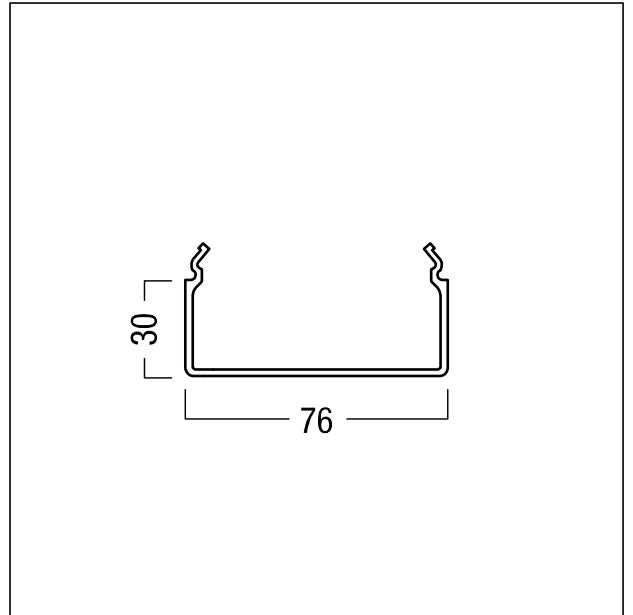

## Vasque

Vasque en d'une longueur de 3500 mm. La vasque DD ne peut pas être combinée avec les canaux MRC. Poids : 0,7 kg

ZS\_SL2\_F\_DD\_Rolle.jpg

ZS\_SL2\_M\_DD\_DropDiffuser.wmf