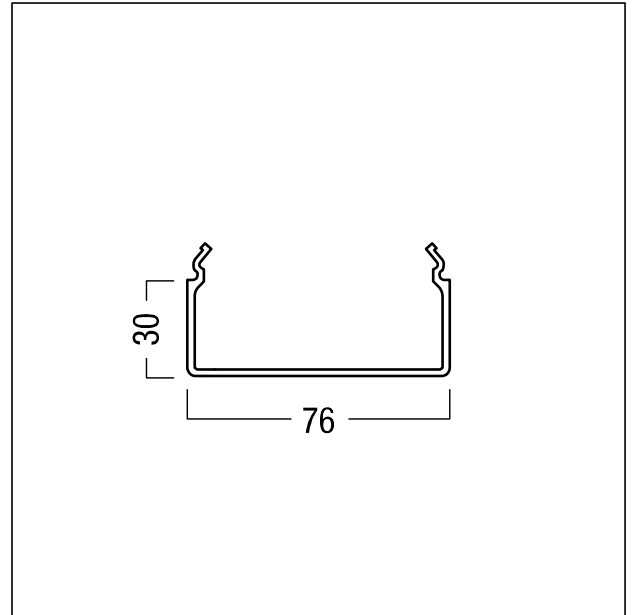

## Vasque

Vasque en d'une longueur de 3750 mm. La vasque DD ne peut pas être combinée avec les canaux MRC. Poids : 0,75 kg

ZS\_SL2\_F\_DD\_Rolle.jpg

ZS\_SL2\_M\_DD\_DropDiffuser.wmf