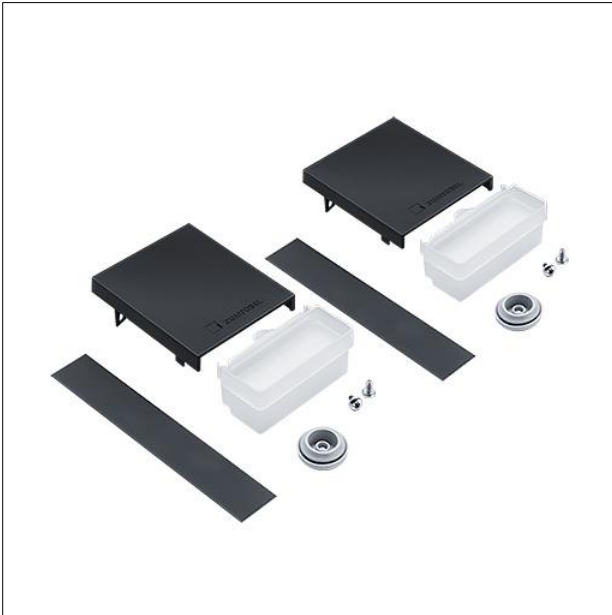

Jeu d'embouts

Jeu d'embouts pour canal apparent et suspendu noir (similaire à RAL 9005), avec passe-câbles et embouts transparents Drop Diffuser, cache de 20 mm (2 pièces à chaque fois), vis comprises.