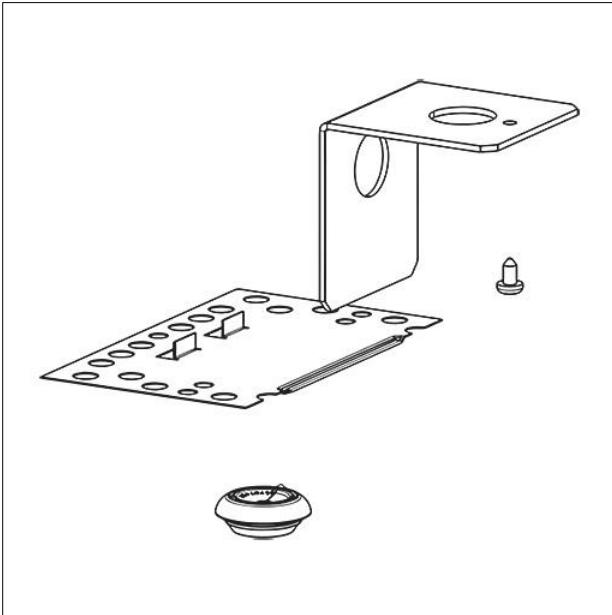

Capot & embout de cadre d'encastrement

Cadre d'encastrement en façade pour le masquage précis de la ligne lumineuse et embout de fermeture pour le canal d'encastrement (x 2)

ZS\_SL2\_F\_MRC\_EC\_Set2.jpg