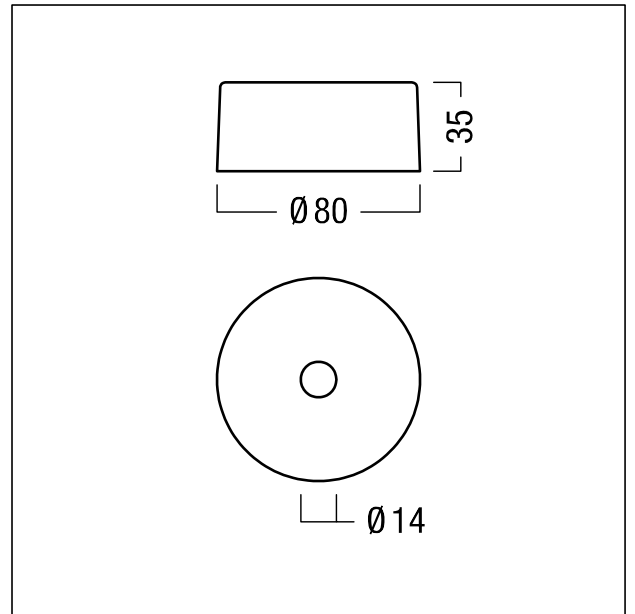

Kit de suspension

Suspension avec câble de 1 m et clip de fixation pour le montage des luminaires suspendus (x 1)

ZS_SLI_F_slim_Seilabhangung.jpg

ZS_SLI_M_slim_Baldachin.wmf