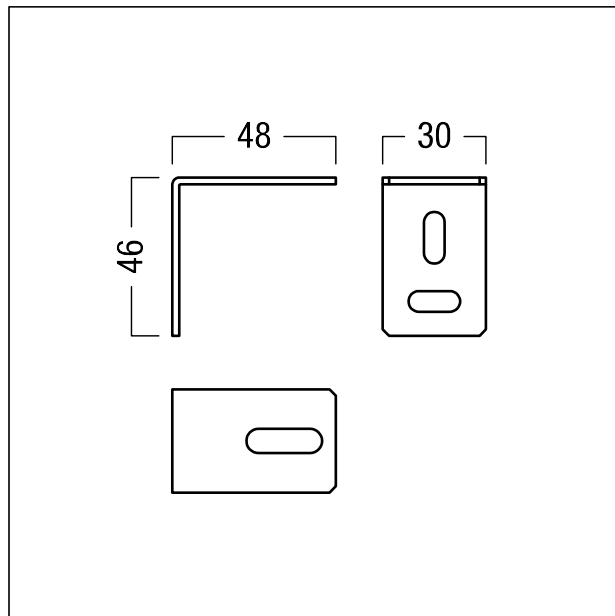

ZS_SLI_M_slim_wall_bracket.wmf