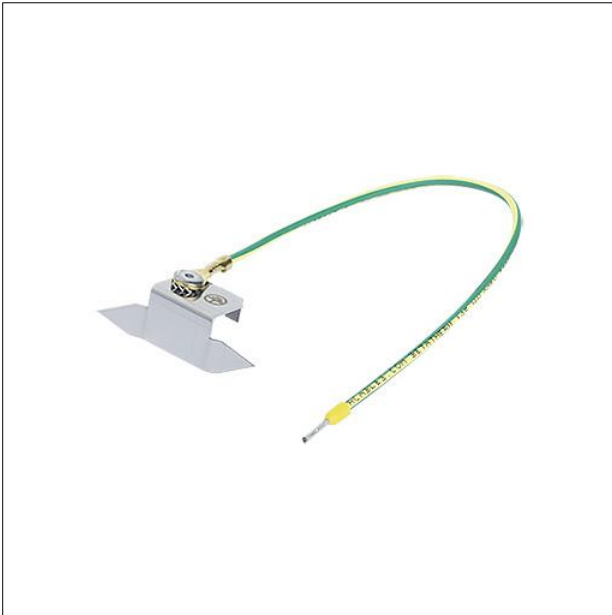

## Mise à la terre

Kit de mise à la terre pour vasque borgne de la famille de produits SLOIN slim.

ZS\_SLI\_F\_Earthing\_Cov\_Blind.jpg