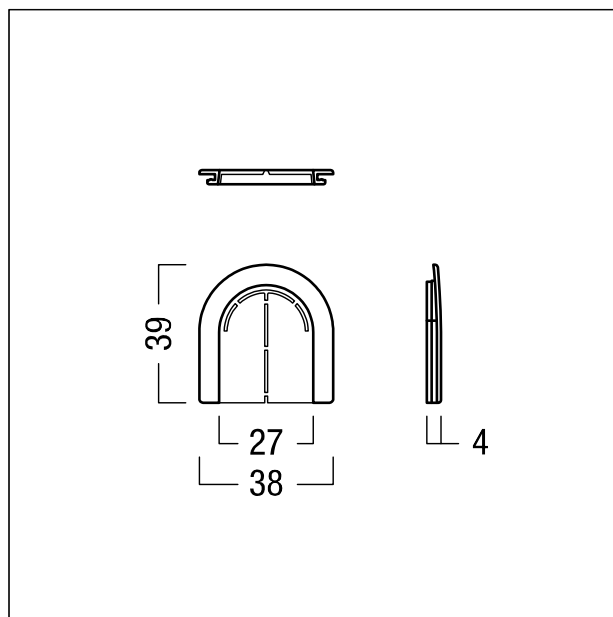

ZS_TE2_M_COV_TE.wmf